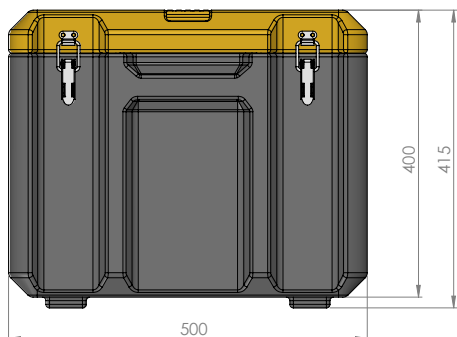

GEREEDSCHAPSKOFFER PREMIUM HDPE SMALL - 60L GEEL

ART 8763

| AFMETINGEN (MM) | GEWICHT (KG) | VOLUME (L) | MATERIAAL |
|-----------------|--------------|------------|-------------------|
| 500x300x415 | 6 | 60L | PE (POLYETHYLEEN) |

VOORDELEN

- Stapelbaar/moduleerbaar.
- Sluitgrepen voorbereid voor hangslot.
- Geïntegreerde handvaten
- Draagriem
- Antislip bovenzvlak (om op te staan)
- Spatwaterdicht

Zeer slagvast

Kan makkelijk door een deuropening

Ondersteunende draagriem (bij S & M)

Sluitgrepen voorbereid voor hangslot

Stapelbaar en moduleerbaar

Ideaal formaat

Geïntegreerde handvaten

Antislip bovenzvlak (om op te staan)

GEREEDSCHAPSKOFFER PREMIUM HDPE SMALL - 60L GEEL

60 L - SMALL

L300 x B500 x H400

120 L - MEDIUM

L500 x B600 x H400

240 L - LARGE

L1000 x B600 x H400