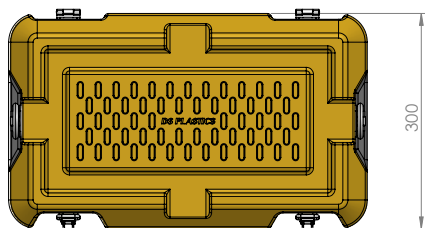

GEREEDSCHAPSKOFFER PREMIUM HDPE SMALL - 60L GEEL

ART 8763

| AFMETINGEN (MM) | GEWICHT (KG) | VOLUME (L) | MATERIAAL |
|-----------------|--------------|------------|-------------------|
| 500x300x415 | 6 | 60L | PE (POLYETHYLEEN) |

VOORDELEN

- Stapelbaar/moduleerbaar.
- Sluitgrepen voorbereid voor hangslot.
- Geïntegreerde handvaten
- Draagriem
- Antislip bovenzvlak (om op te staan)
- Spatwaterdicht

Zeer slagvast

Kan makkelijk door een deuropening

Ondersteunende draagriem (bij S & M)

Sluitgrepen voorbereid voor hangslot

Stapelbaar en moduleerbaar

Ideaal formaat

Geïntegreerde handvaten

Antislip bovenzvlak (om op te staan)

GEREEDSCHAPSKOFFER PREMIUM HDPE SMALL - 60L GEEL

60 L - SMALL

L300 x B500 x H400

120 L - MEDIUM

L500 x B600 x H400

240 L - LARGE

L1000 x B600 x H400